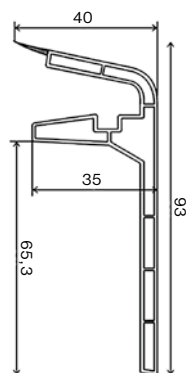

Roh - vnitřní

Roh - vnější

Koncovka - pravá

Koncovka - levá

Spojka

Spojovací lišta

Příchytka

BAREVNÉ PŘÍSLUŠENSTVÍ

Bílá
RAL 9010

Javor
F4231222

Buk
F4231178

Dub
F4231232

Třešeň
F4231224

Příchytka

Krycí lišta

Řez zalištovaným potrubím

Obj. č.	Název	Počet ks v balení	Hmotnost [kg]
KRYCÍ LIŠTA (délka 2 m a 4 m*)			
FT 510	Bílá	10	19
FT 511	Javor	10	19
FT 512	Buk	10	19
FT 514	Dub	10	19
FT 515	Třešeň	10	19
PŘÍCHYTKA PRO KRYCÍ LIŠTU			
FT 501	Bílá	25	0,336
HMOŽDINKA S VRUTEM			
FT 308	8x80	25	0,313
VNITŘNÍ ROH PRO KRYCÍ LIŠTU			
FT 502	Bílá	5	0,092
FT 502 A	Javor	5	0,092
FT 502 B	Buk	5	0,092
FT 502 D	Dub	5	0,092
FT 502 E	Třešeň	5	0,092
VNĚJŠÍ ROH PRO KRYCÍ LIŠTU			
FT 503	Bílá	5	0,08
FT 503 A	Javor	5	0,08
FT 503 B	Buk	5	0,08
FT 503 D	Dub	5	0,08
FT 503 E	Třešeň	5	0,08
SPOJKA PRO KRYCÍ LIŠTU			
FT 504	Bílá	5	0,06
FT 504 A	Javor	5	0,06
FT 504 B	Buk	5	0,06
FT 504 D	Dub	5	0,06
FT 504 E	Třešeň	5	0,06
LEVÁ KONCOVKA KRYCÍ LIŠTY			
FT 505	Bílá	5	0,07
FT 505 A	Javor	5	0,07
FT 505 B	Buk	5	0,07
FT 505 D	Dub	5	0,07
FT 505 E	Třešeň	5	0,07
PRAVÁ KONCOVKA KRYCÍ LIŠTY			
FT 506	Bílá	5	0,07
FT 506 A	Javor	5	0,07
FT 506 B	Buk	5	0,07
FT 506 D	Dub	5	0,07
FT 506 E	Třešeň	5	0,07
SPOJOVACÍ LIŠTA			
FT 520	Bílá	1	0,16
FT 520 A	Javor	1	0,16
FT 520 B	Buk	1	0,16
FT 520 D	Dub	1	0,16
FT 520 E	Třešeň	1	0,16