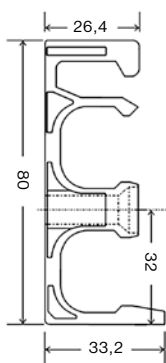

SOKLOVÉ LIŠTY FOR-TOP S PŘÍSLUŠENSTVÍM

Tento systém umožňuje snadné a rychlé zakrytí topných systémů a kabelových tras soklovou lištou. Použití je vhodné jak při rekonstrukci a modernizaci, tak při výstavbě nových objektů. MCH systém FOR - TOP lze používat do průměru trubek 22 mm.

BAREVNÉ PŘÍSLUŠENSTVÍ

Příchytka