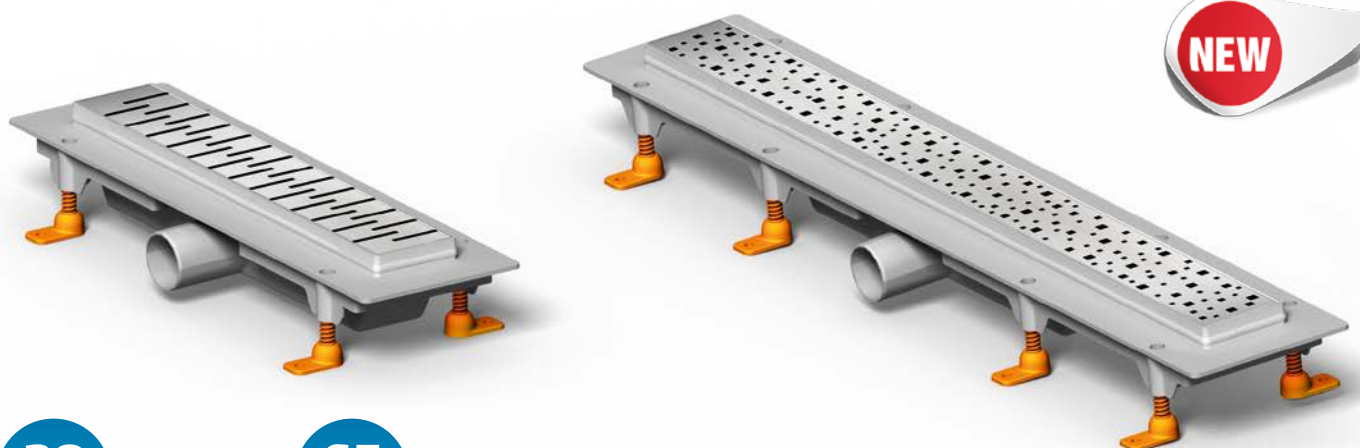

# LINEARNÍ PLASTOVÉ ŽLABY

NEW

38  
l/min

PRŮTOK

65  
mm

MIN. STAVEBNÍ VÝŠKA

Podlahový lineární žlab je doplňkem moderních interiérů koupelen nebo relaxačních prostor. Jeho výhodou je snadná montáž, údržba a použití v bezbariérových prostorách. Spodní část je vyrobena z polypropylénu, krycí mřížka je z 1,5 mm nerez oceli DIN 1.4301 s možností zátěže K3 do 300 kg. Minimální stavební výška je 65 mm a žlab je výškově nastavitelný. Připojení na kanalizační potrubí  $\varnothing$  40 mm. Součástí balení je montážní návod, samolepící hydroizolační fólie, stavitelné šrouby a natloukácí hmoždinky s vrutem.

## VÝHODY LINEÁRNÍHO ŽLABU:

- nízká stavební výška 65 mm,
- výškové nastavení žlabu od 65 mm do 87 mm
- průtok lineárního žlabu 35-38 l/min. dle normy EN 1253-2
- kombinované řešení sifonu vodní hladina + uzavírací klapky
- zatížení lineárního žlabu K3 (300 kg)
- mřížka nerez 1,5mm provedení lesk/mat dle DIN 1.4301,
- rozměrová řada 350, 450, 650, 750, 850 mm,
- provedení i zadní ke stěně,
- snadná demontáž při čistění sifonu,
- výška rámečku žlabu 15 mm