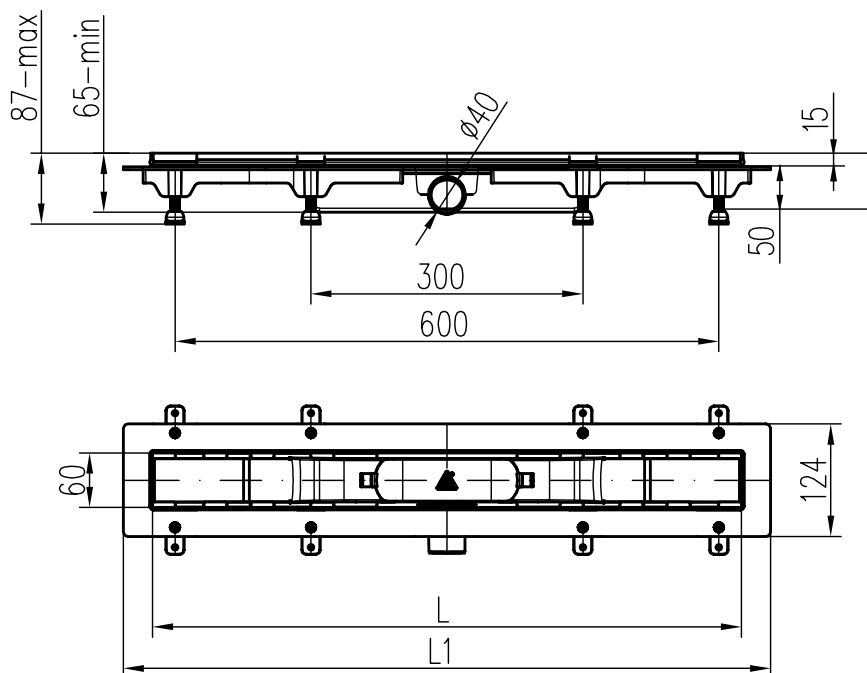

# LINEARNÍ PLASTOVÉ ŽLABY

NEW

38  
l/min

PRŮTOK

65  
mm

MIN. STAVEBNÍ VÝŠKA

Podlahový lineární žlab je doplňkem moderních interiérů koupelen nebo relaxačních prostor. Jeho výhodou je snadná montáž, údržba a použití v bezbariérových prostorách. Spodní část je vyrobena z polypropylénu, krycí mřížka je z 1,5 mm nerez oceli DIN 1.4301 s možností zátěže K3 do 300 kg. Minimální stavební výška je 65 mm a žlab je výškově nastavitelný. Připojení na kanalizační potrubí  $\varnothing$  40 mm. Součástí balení je montážní návod, samolepící hydroizolační fólie, stavitelné šrouby a natloukácí hmoždinky s vrutem.

## VÝHODY LINEÁRNÍHO ŽLABU:

- nízká stavební výška 65 mm,
- výškové nastavení žlabu od 65 mm do 87 mm
- průtok lineárního žlabu 35-38 l/min. dle normy EN 1253-2
- kombinované řešení sifonu vodní hladina + uzavírací klapky
- zatížení lineárního žlabu K3 (300 kg)
- mřížka nerez 1,5mm provedení lesk/mat dle DIN 1.4301,
- rozměrová řada 350, 450, 650, 750, 850 mm,
- provedení i zadní ke stěně,
- snadná demontáž při čistění sifonu,
- výška rámečku žlabu 15 mm