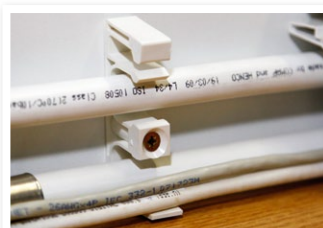

#### Výhody

- zjednodušení stavebních prací (bez sekání drážek do zdiva)
- odpadá stavební znečištění prostor při montáži
- bez nutnosti zednických a malířských prací
- jednoduchá montáž i demontáž
- možnost použití krycích lišt s různými dekory
- snadný přístup pro případ opravy rozvodů
- příznivý estetický vzhled krycích lišt

Roh - vnitřní

Roh - vnější

Koncovka - pravá, levá

Spojka

Přichytka

Spojovací lišta

Napojení radiátoru

## Technický postup

- MCH SYSTÉM FOR - TOP lze používat do průměru trubek 22 mm.
- Určeno výhradně pro montáž v interiéru.
- Krycí lišty jsou příhradové profily vyráběné z houževnatého PVC v barvě bílé s koextrudovaným těsněním z bílého měkčeného PVC. Různých barevných dezénů povrchu lišty se dosahuje polepením speciálními fóliemi.
- Upevňovací příchytky a ostatní tvarovky jsou vyráběny z PA a PS.
- Pomocí příchytek je ukotveno potrubí a na ně následně je naražena krycí lišta.
- Spojovací prvky slouží ke kompletaci celého MCH SYSTÉMU FOR - TOP, to je ukončovací krycí lišty, rohové spoje, napojování atd.