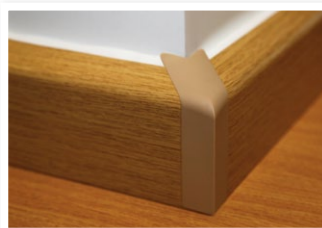

Roh - vnější