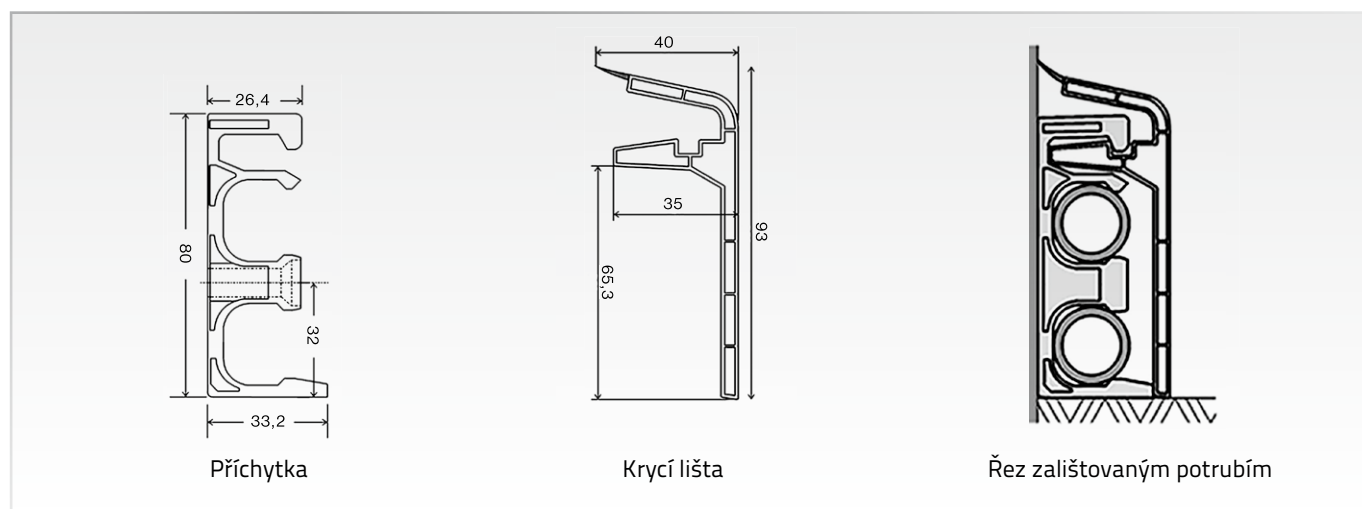

Roh - vnitřní

Roh - vnější

Koncovka - pravá, levá

Spojka

Přichytka

Spojovací lišta

Napojení radiátoru

## Technický postup

- MCH SYSTÉM FOR - TOP lze používat do průměru trubek 22 mm.
- Určeno výhradně pro montáž v interiéru.
- Krycí lišty jsou příhradové profily vyráběné z houževnatého PVC v barvě bílé s koextrudovaným těsněním z bílého měkčeného PVC. Různých barevných dezénů povrchu lišty se dosahuje polepením speciálními fóliemi.
- Upevňovací příchytky a ostatní tvarovky jsou vyráběny z PA a PS.
- Pomocí příchytek je ukotveno potrubí a na ně následně je naražena krycí lišta.
- Spojovací prvky slouží ke kompletaci celého MCH SYSTÉMU FOR - TOP, to je ukončovací krycí lišty, rohové spoje, napojování atd.