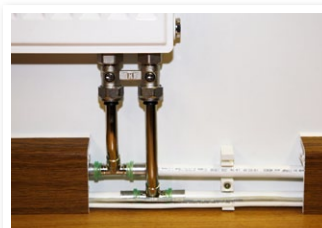

Roh - vnitřní

Roh - vnější

Koncovka - pravá, levá

Spojka

Přichytka

Spojovací lišta

Napojení radiátoru

## Technický postup

- MCH SYSTÉM FOR - TOP lze používat do průměru trubek 22 mm.
- Určeno výhradně pro montáž v interiéru.
- Krycí lišty jsou příhradové profily vyráběné z houževnatého PVC v barvě bílé s koextrudovaným těsněním z bílého měkčeného PVC. Různých barevných dezénů povrchu lišty se dosahuje polepením speciálními fóliemi.
- Upevňovací příchytky a ostatní tvarovky jsou vyráběny z PA a PS.
- Pomocí příchytek je ukotveno potrubí a na ně následně je naražena krycí lišta.
- Spojovací prvky slouží ke kompletaci celého MCH SYSTÉMU FOR - TOP, to je ukončovací krycí lišty, rohové spoje, napojování atd.