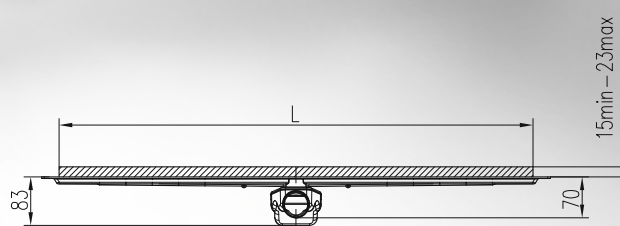

S vodou nás to baví!

Novinka

*Sprechové žlaby
Slim Line*

Praktické a elegantní

Nenápadná štíhlá linie nabízí bezpečné a elegantní řešení při sprchování. Vzhled koupelny tak dostává zcela nový rozměr moderního designu. Tělo žlabu je opatřeno otočným protizápachovým sifonem D 50 s průtokem **45 l/min**. Rámeček a mřížka jsou vyrobeny z vysoce kvalitní nerezové oceli AISI 304. Slim line je bezkonkurenční produkt s tenkým a elegantním tělem nabízený v rozměrech 500, až 1200 mm. **Jsme česká firma s více než třicetiletou tradicí.**

Mřížku lze také použít pro vložení dlažby

- 1 Nerezová mřížka
- 2 Sítko
- 3 Výškově stavitelná podpěra nerezového rámu od 0-8 mm
- 4 Výškově stavitelný nerezový rám
- 5 Tělo žlabu
- 6 Nerezové podpěry
- 7 Těsnění HT D50
- 8 Otočný boční sifon D50

✓ Součástí balení jsou také polystyrénové podpěry

Slim Line

Slim Line Premium

Slim Line Floor

Slim Line Floor Premium

ROZMĚRY ŽLABU

L [mm]	500	600	700	800	900	1000	1100	1200
L1 [mm]	565	665	765	865	965	1065	1165	1265
Hmotnost [kg/ks]	1,36	1,53	1,73	1,91	2,09	2,28	2,46	2,65
Slim Line	CH 500 SL	CH 600 SL	CH 700 SL	CH 800 SL	CH 900 SL	CH 1000 SL	CH 1100 SL	CH 1200 SL
Slim Line Premium	CH 500 SLP	CH 600 SLP	CH 700 SLP	CH 800 SLP	CH 900 SLP	CH 1000 SLP	CH 1100 SLP	CH 1200 SLP
Slim Line Black	CH 500 SLC	CH 600 SLC	CH 700 SLC	CH 800 SLC	CH 900 SLC	CH 1000 SLC	CH 1100 SLC	CH 1200 SLC
Slim Line Premium Black	CH 500 SLPC	CH 600 SLPC	CH 700 SLPC	CH 800 SLPC	CH 900 SLPC	CH 1000 SLPC	CH 1100 SLPC	CH 1200 SLPC