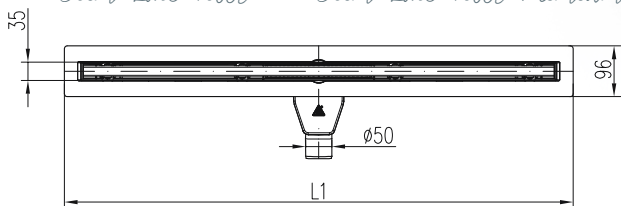

Mřížku lze také použít pro vložení dlažby

- 1 Nerezová mřížka
- 2 Sítko
- 3 Výškově stavitelná podpěra nerezového rámu od 0-8 mm
- 4 Výškově stavitelný nerezový rám
- 5 Tělo žlabu
- 6 Nerezové podpěry
- 7 Těsnění HT D50
- 8 Otočný boční sifon D50

✓ Součástí balení jsou také polystyrénové podpěry

Slim Line

Slim Line Premium

Slim Line Floor

Slim Line Floor Premium

ROZMĚRY ŽLABU

L [mm]	500	600	700	800	900	1000	1100	1200
L1 [mm]	565	665	765	865	965	1065	1165	1265
Hmotnost [kg/ks]	1,36	1,53	1,73	1,91	2,09	2,28	2,46	2,65
Slim Line	CH 500 SL	CH 600 SL	CH 700 SL	CH 800 SL	CH 900 SL	CH 1000 SL	CH 1100 SL	CH 1200 SL
Slim Line Premium	CH 500 SLP	CH 600 SLP	CH 700 SLP	CH 800 SLP	CH 900 SLP	CH 1000 SLP	CH 1100 SLP	CH 1200 SLP
Slim Line Black	CH 500 SLC	CH 600 SLC	CH 700 SLC	CH 800 SLC	CH 900 SLC	CH 1000 SLC	CH 1100 SLC	CH 1200 SLC
Slim Line Premium Black	CH 500 SLPC	CH 600 SLPC	CH 700 SLPC	CH 800 SLPC	CH 900 SLPC	CH 1000 SLPC	CH 1100 SLPC	CH 1200 SLPC