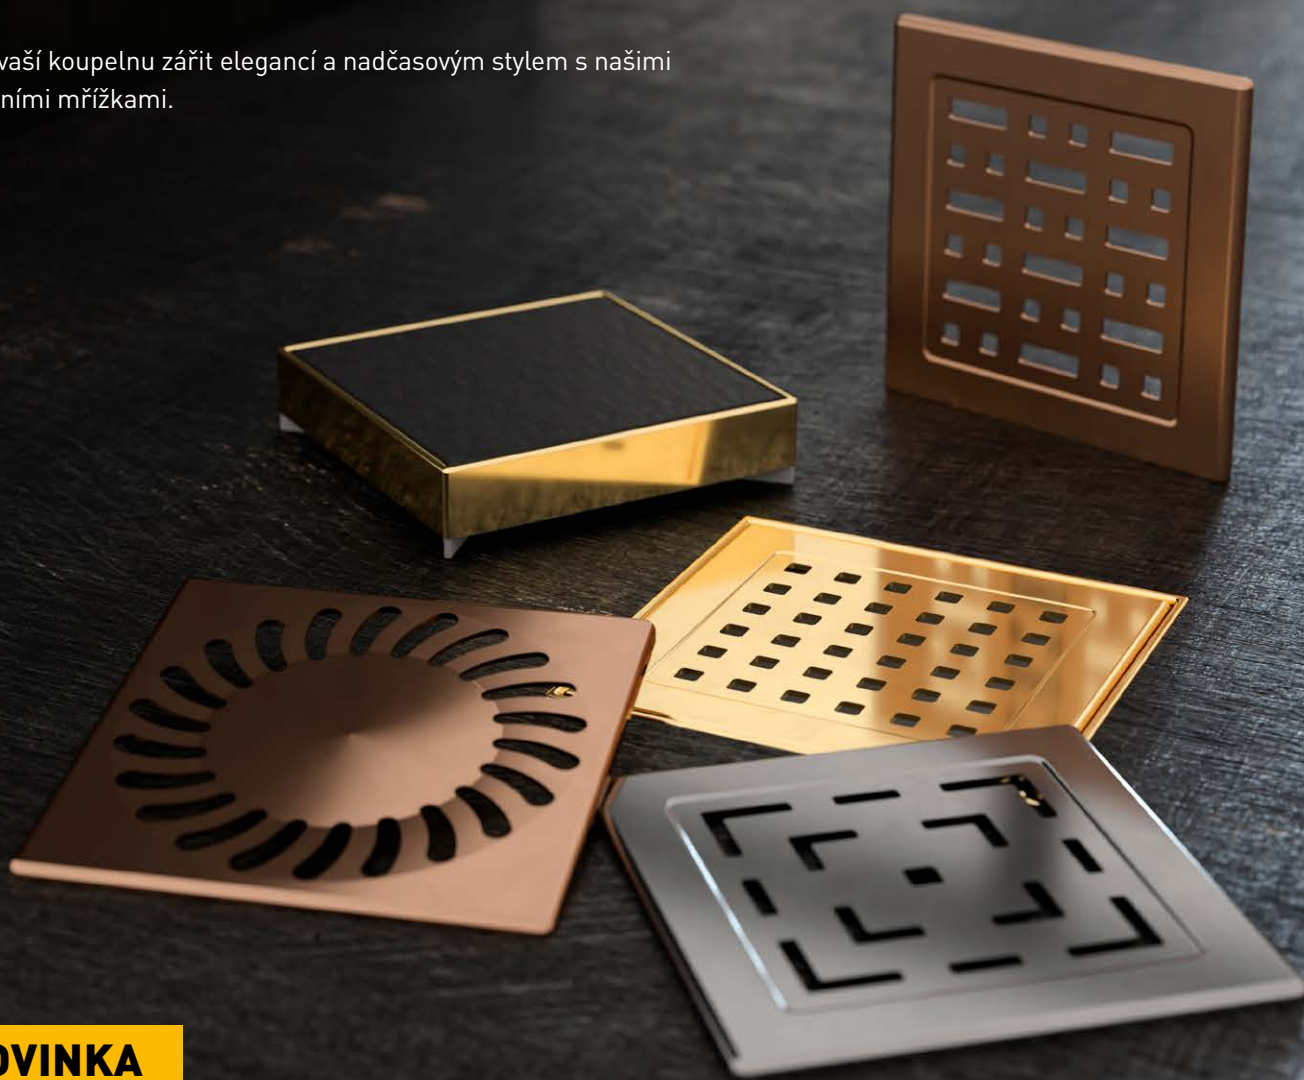

NOVÉ DEKORY MŘÍŽEK SPRCHOVÝCH ŽLABŮ

Lineární podlahové žlaby s nerezovým rámečkem a mřížkou jsou k dispozici ve třech exkluzivních barevných variantách GOLD, BRONZ a TITAN.

Tyto luxusní povrchové úpravy dodají Vaší koupelně neopakovatelný vzhled. Každá z barevných variant je dostupná jak v matném, tak i v lesklém provedení, aby vyhovovala vašim individuálním preferencím a designovým požadavkům.

Mřížky jsou k dispozici v provedení Line, Harmony, Square, Drops, Medium, Klasik/Floor.

Nechte vaši koupelnu zářit elegancí a nadčasovým stylem s našimi exkluzivními mřížkami.

NOVINKA

NOVÉ DEKORY MŘÍŽEK PODLAHOVÝCH VPUSTÍ

Podlahové vpusti s nerezovým rámečkem a mřížkou jsou k dispozici ve třech exkluzivních barevných variantách GOLD, BRONZ, TITAN

Tyto luxusní povrchové úpravy dodají Vaší koupelně neopakovatelný vzhled. Každá z barevných variant je dostupná jak v matném, tak i v lesklém provedení, aby vyhovovala vašim individuálním preferencím a designovým požadavkům.

Mřížky jsou k dispozici v provedení Labyrinth, Face, Gate, Sun, Ceramics, Steel.

Nechte vaší koupelnu zářit elegancí a nadčasovým stylem s našimi exkluzivními mřížkami.

NOVINKA