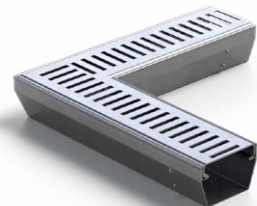

NEREZOVÉ VENKOVNÍ ŽLABY COVE

Nerezový žlab s mřížkou

Nerezový odtok žlabu s mřížkou D 50

Nerezový koncový díl žlabu s mřížkou

Nerezový rohový díl žlabu s mřížkou

Nerezová spojka žlabu do prostoru a ke stěně

S klípem

Dvojitá s klípem

Jednoduchá

Dvojitá

Jednoduchá se třmenem

Dvojitá se třmenem

Zátky montážní PP-R 1/2"

S klípem

Typ E

Typ D + Tacker

LINEÁRNÍ PODLAHOVÉ ŽLABY

Lineární plastový žlab D 40

Lineární plastový žlab D 40 ke stěně

Lineární plastový žlab D 40

Lineární plastový žlab D 50

Lineární plastový žlab D 50 s otočným sifonem 360°