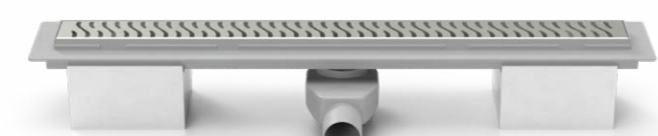

NEREZOVÉ VENKOVNÍ ŽLABY COVE

Nerezový žlab s mřížkou

Nerezový odtok žlabu s mřížkou D 50

Nerezový koncový díl žlabu s mřížkou

Nerezový rohový díl žlabu s mřížkou

Nerezová spojka žlabu do prostoru a ke stěně

Dvojitá s klípem

Jednoduchá

Dvojitá

Jednoduchá se třmenem

Dvojitá se třmenem

Spona na izolaci

Krytka trubková, bílá

Krytka trubková, chrom

Typ E

Typ D + Tacker

LINEÁRNÍ PODLAHOVÉ ŽLABY

Lineární plastový žlab D 40

Lineární plastový žlab D 40 ke stěně

Lineární plastový žlab D 40

Lineární plastový žlab D 50

Lineární plastový žlab D 50 s otočným sifonem 360°

Lineární nerezový žlab Aquarius D 40 s izolací

Lineární nerezový žlab s otočným sifonem D 50

ZLATO
TITAN
BRONZ

Lineární plastový žlab D 40 s nerezovým rámečkem

Lineární plastový žlab D 40 ke stěně s nerezovým rámečkem