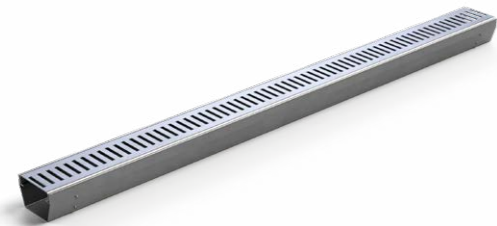

NEREZOVÉ VENKOVNÍ ŽLABY COVE

Nerezový žlab s mřížkou

Nerezový odtok žlabu s mřížkou D 50

Nerezový koncový díl žlabu s mřížkou

Nerezový rohový díl žlabu s mřížkou

Nerezová spojka žlabu do prostoru a ke stěně

S klípem

Dvojitá s klípem

Jednoduchá

Dvojitá

Jednoduchá se třmenem

Dvojitá se třmenem

Zátky montážní PP-R 1/2"

S klípem

Typ E

Typ D + Tacker

LINEÁRNÍ PODLAHOVÉ ŽLABY

Lineární plastový žlab D 40

Lineární plastový žlab D 40 ke stěně

Lineární plastový žlab D 40

Lineární plastový žlab D 50

Lineární plastový žlab D 50 s otočným sifonem 360°

Lineární nerezový žlab s otočným výškově nastavitelným sifonem D 50

KATALOGY A LETÁKY
Prohlédněte si naši kompletní nabídku
www.chudej.cz/podpora-prodeje/katalogy/

LINEÁRNÍ PODLAHOVÉ ŽLABY

Lineární podlahový žlab Slim line Premium s otočným sifonem D50