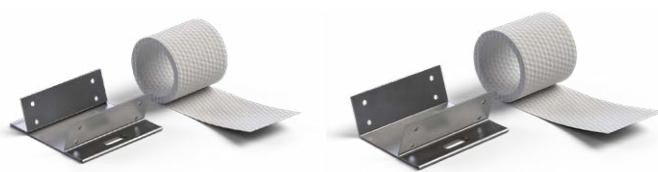

NEREZOVÉ VENKOVNÍ ŽLABY COVE

Nerezový žlab s mřížkou

Nerezový odtok žlabu s mřížkou D 50

Nerezový koncový díl žlabu s mřížkou

Nerezový rohový díl žlabu s mřížkou

Nerezová spojka žlabu do prostoru a ke stěně

LIŠTY FOR-TOP / PŘÍCHYTKY NA POTRUBÍ / KRYTKY NA POTRUBÍ / PODLAHOVÉ PŘÍCHYTKY

Roh vnitřní

Roh vnější

Koncovka pravá

Koncovka levá

Spojka

Spojovací lišta

Přichytky natloukací

S klípem

Dvojitá s klípem

Jednoduchá

Dvojitá

Jednoduchá se třmenem

Dvojitá se třmenem

Zátky montážní PP-R 1/2"

S klípem

Dvojitá s klípem

Jednoduchá

Dvojitá

Jednoduchá se třmenem

Dvojitá se třmenem

Spona na izolaci

Krytka trubková, bílá

Krytka trubková, chrom